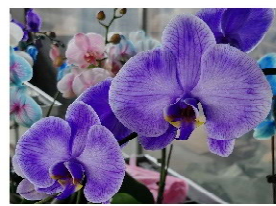

Florist Paradise Limited
花匠園藝有限公司

2025年度賀年年花訂購單

年花						蝴蝶蘭						
內容	盆	自然高度	至尊價/盆	數量	批發價	內容	顏色	莖數	至尊價	數量	批發價	
板立黃菊	9吋	60cm高	$150		$110	蝴蝶蘭 (紫·粉·黃) *已連插工+花盆+ 賀年裝飾		單莖	$200		$200	
	12吋	60cm高	$180		$138			2莖	$320		$320	
紅菊 (黃蕊紅菊)	9吋	60cm高	$150		$110			3莖	$438		$438	
	12吋	60cm高	$180		$138			6莖	$880		$880	
金菊 (麗金)	9吋	60cm高	$150		$120			8莖	$1,180		$1100	
	12吋	60cm高	$180		$158			10莖	$1,638		$1438	
紫菊 (荷紅)	9吋	60cm高	$150		$110			12莖	$1,938		$1738	
	12吋	60cm高	$180		$138			18莖	$3,580		$2600	
蟹爪黃菊	9吋	60cm高	$150		$120		拼色蝴蝶蘭 *紫+粉		6莖	$880		$880
	12吋	60cm高	$180		$158				8莖	$1,180		$1100
紅喜鵲	9吋	60cm高	$150		$110			10莖	$1,638		$1438	
	12吋	60cm高	$180		$138			12莖	$1,938		$1738	
								18莖	$3,580		$2600	
大紅芍藥	9吋	60cm高	198		168	馬卡龍色蝴蝶蘭 1)海洋之心(藍) 2)浪漫紫(紫) 3)三文魚橘(橙) 4)雞尾酒(藍花紫蕊)		6莖	1480		1480	
	12吋	60cm高	220		190			8莖	1980		1980	
花貓芍藥	9吋	60cm高	198		168			10莖	2580		2580	
	12吋	60cm高	220		190			12莖	3000		3000	
紫牡丹芍藥	9吋	60cm高	198		168	年花(注意:此項目不設批發價)						
	12吋	60cm高	220		190							
金套						擺枱水仙 (連盆)						
注意:此項目不設批發價						內容	盆	自然高度	至尊價/盆	數量		
金袋 / 紅套 / 銀套	5吋(橡根)		$13			擺枱水仙 (連盆)	單頭	/	$128			
	7吋(橡根)		$16				2頭	/	$180			
	小品(橡根)(=8吋)		$18				3頭	/	$238			
	9吋袋(魔術貼)		$20				6頭	/	$378			
	10-12吋袋(魔術貼)		$25				8頭	/	$428			
	13吋·14吋·3號龍缸(魔術貼)		$35				10頭	/	$538			
	16吋-18吋-2號龍缸(魔術貼)		$40				12頭	/	$638			
	23吋-大號龍缸(魔術貼)		$50				P.3 總金額					
	70分龍缸(魔術貼)		$68			☐ 至尊價:						
	80分龍缸(魔術貼)		$78			☐ 批發價:						
90分龍缸(魔術貼)		$88										

浪漫紫