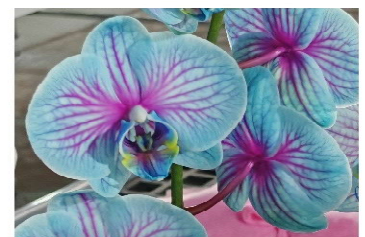

Florist Paradise Limited
花匠園藝有限公司

2025年度賀年年花訂購單

年花						蝴蝶蘭						
內容	盆	自然高度	至尊價/盆	數量	批發價	內容	顏色	莖數	至尊價	數量	批發價	
板立黃菊	9吋	60cm高	$150		$110	蝴蝶蘭 (紫·粉·黃) *已連插工+花盆+ 賀年裝飾		單莖	$200		$200	
	12吋	60cm高	$180		$138			2莖	$320		$320	
紅菊 (黃蕊紅菊)	9吋	60cm高	$150		$110			3莖	$438		$438	
	12吋	60cm高	$180		$138			6莖	$880		$880	
金菊 (麗金)	9吋	60cm高	$150		$120			8莖	$1,180		$1100	
	12吋	60cm高	$180		$158			10莖	$1,638		$1438	
紫菊 (荷紅)	9吋	60cm高	$150		$110			12莖	$1,938		$1738	
	12吋	60cm高	$180		$138			18莖	$3,580		$2600	
蟹爪黃菊	9吋	60cm高	$150		$120		拼色蝴蝶蘭 *紫+粉		6莖	$880		$880
	12吋	60cm高	$180		$158				8莖	$1,180		$1100
紅喜鵲	9吋	60cm高	$150		$110			10莖	$1,638		$1438	
	12吋	60cm高	$180		$138			12莖	$1,938		$1738	
								18莖	$3,580		$2600	
大紅芍藥	9吋	60cm高	198		168	馬卡龍色蝴蝶蘭 1)海洋之心(藍) 2)浪漫紫(紫) 3)三文魚橘(橙) 4)雞尾酒(藍花紫蕊)		6莖	1480		1480	
	12吋	60cm高	220		190			8莖	1980		1980	
花貓芍藥	9吋	60cm高	198		168			10莖	2580		2580	
	12吋	60cm高	220		190			12莖	3000		3000	
紫牡丹芍藥	9吋	60cm高	198		168	年花(注意:此項目不設批發價)						
	12吋	60cm高	220		190							
金套						擺枱水仙 (連盆)						
注意:此項目不設批發價						內容	盆	自然高度	至尊價/盆	數量		
金袋 / 紅套 / 銀套	5吋(橡根)		$13			擺枱水仙 (連盆)	單頭	/	$128			
	7吋(橡根)		$16				2頭	/	$180			
	小品(橡根)(=8吋)		$18				3頭	/	$238			
	9吋袋(魔術貼)		$20				6頭	/	$378			
	10-12吋袋(魔術貼)		$25				8頭	/	$428			
	13吋·14吋·3號龍缸(魔術貼)		$35				10頭	/	$538			
	16吋-18吋-2號龍缸(魔術貼)		$40				12頭	/	$638			
	23吋-大號龍缸(魔術貼)		$50				P.3 總金額					
	70分龍缸(魔術貼)		$68			☐ 至尊價:						
	80分龍缸(魔術貼)		$78			☐ 批發價:						
90分龍缸(魔術貼)		$88										

雞尾酒